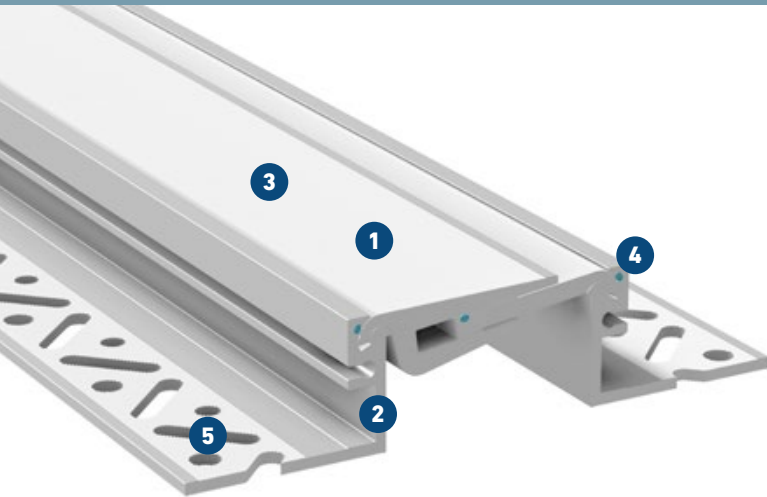

FSX 110

VOOR HEAVY DUTY VLOEREN – TE WORDEN GEBRUIKT DOOR HEFTRUCKS
EN PALLETRUCKS

MIGUTRANS

SOLIDE METALEN DILATATIEVOEGSYSTEMEN VOOR LIVE-LADINGEN

- 1 Zichtbaar oppervlak zonder hiaten**
voorkomt vervuiling
- 2 gegroefd oppervlakte**
zorgt voor een goede slipweerstand
- 3 Gelede telescopisch systeem**
absorbeert beweging in 3 richtingen
- 4 Massieve volmetalen-profiel**
slijtvast, onderhoudsvrij, lange levensduur
- 5 Doorboorde poot met MIGUA-bevestigingsmatrix®**
Biedt optimale verankeringsalternatieven in de ondergrond

Geanodiseerd beschikbaar!

Dit verbingsprofiel is nu ook verkrijgbaar in geanodiseerde kleur. Beschikbaar als standaard in de vier hieronder getoonde kleuren, we zijn blij om u verdere kleuren op aanvraag aan te bieden